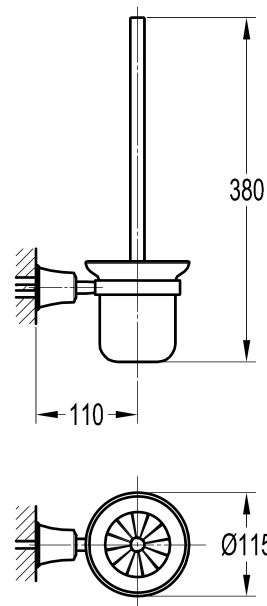

## Porte balayette mural rétro pour WC Lady's chrome

Ref : **FHCR8990**Collection : **Accessoires Neo-  
classique**  
**Aucun ECAU**Finition : **Chrome**