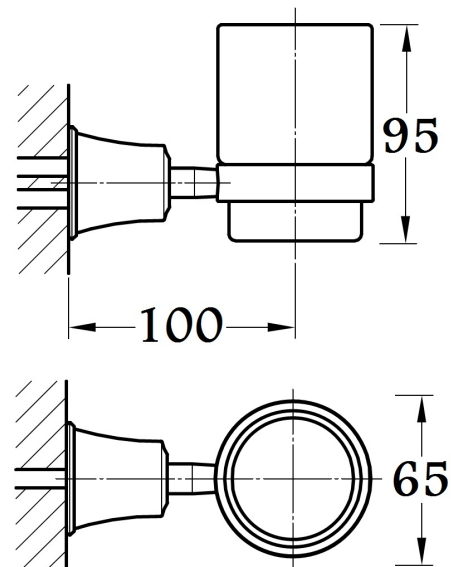

Porte verre rétro Lady's chrome

Ref : **FHCR8986**

Collection : **Accessoires Neo-classique**

Finition : **Chrome**