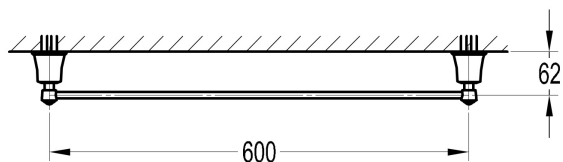

## Porte serviette métal rétro Lady's chrome

Ref : **FHCR8981**Collection : **Accessoires Neo-  
classique**  
**Aucun ECAU**Finition : **Chrome**