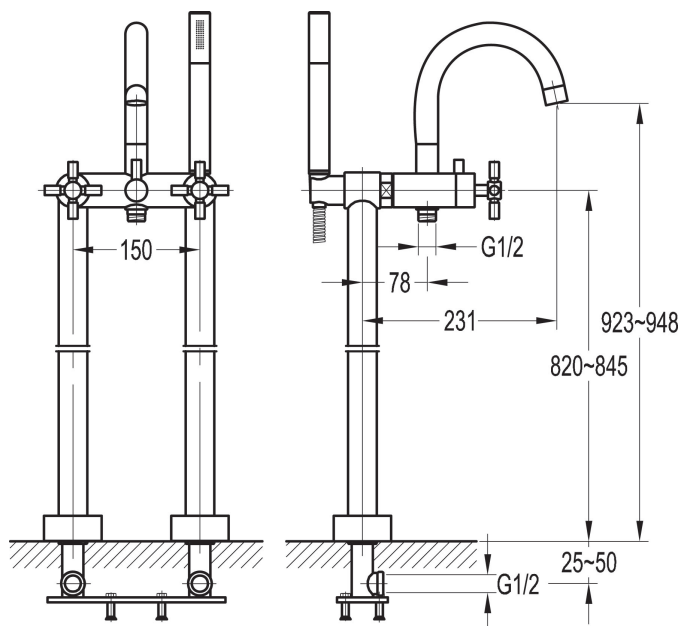

MELANGEUR BAIN DOUCHE SUR COLONNES DEPART DU SOL TUBOS

Ref : **FHCR8116A**

Collection : **Tubos**

Aucun ECAU

Hauteur sous bec

Saillie du bec

Profondeur d'encastrement mini

Profondeur d'encastrement maxi

Corps d'encastrement inclus

Box d'encastrement fournie

Débit

Finition : **Chrome**

923 (mm)

231 (mm)

25 (mm)

50 (mm)