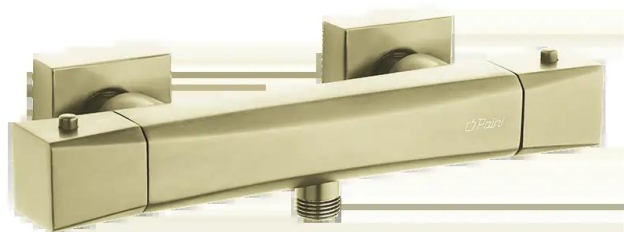

Mitigeur thermostatique douche Plaza PVD laiton brossé

Ref : **F2LB511TH**Collection : **Plaza PVD laiton brossé** Finition : **PVD laiton brossé**
Aucun ECAU

Entraxe 150 (mm (+/- 20mm))

Débit 16 (L/min)