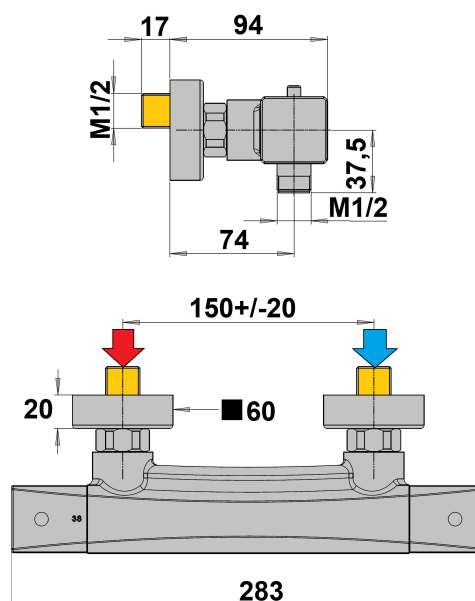

Mitigeur thermostatique douche Plaza PVD laiton brossé

Ref : **F2LB511TH**Collection : **Plaza PVD laiton brossé** Finition : **PVD laiton brossé**
Aucun ECAU

Entraxe 150 (mm (+/- 20mm))

Débit 16 (L/min)