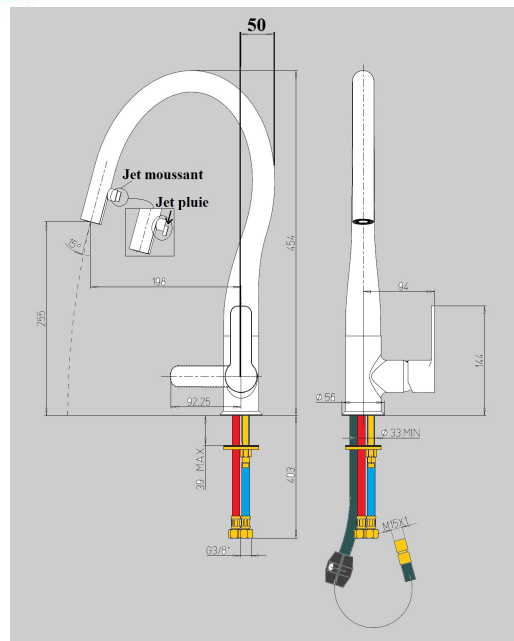

Mitigeur cuisine à douchette extractible Cygne granité noir

Ref : **CYGN591**

Finition : **Granité noir pailleté**

Aucun ECAU

Hauteur totale	454 (mm)
Hauteur sous bec	255 (mm)
Saillie du bec	198 (mm)
Longueur du flexible	1.50 (m)
Nombre de jets	2 (jet(s))
Débit de la douchette	11 (L/min)
Ø de perçage	35 (mm)
Rotation du bec	170 (°)