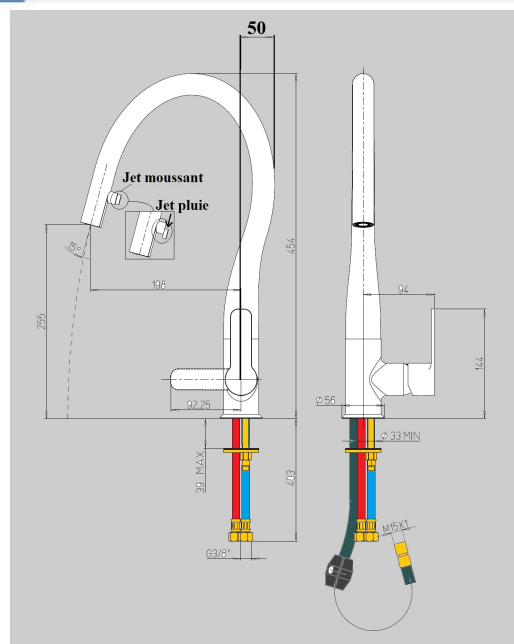

## Mitigeur cuisine à douchette extractible Cygne chrome

Ref : **CYCR591**

Finition : **Chrome**

### Aucun ECAU

Hauteur totale	454 (mm)
Hauteur sous bec	255 (mm)
Saillie du bec	198 (mm)
Longueur du flexible	1.50 (m)
Nombre de jets	2 (jet(s))
Débit de la douchette	11 (L/min)
Ø de perçage	35 (mm)
Rotation du bec	170 (°)