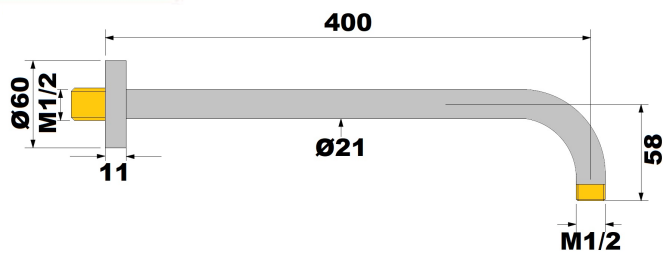

Bras mural rond longueur 400mm finition chrome

Ref : **BR400CR**

Finition : **Chrome**

Aucun ECAU