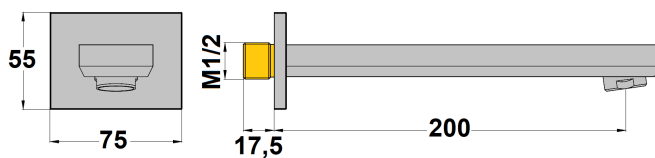

BEC MURAL BAIGNOIRE 200 MM PLAZA PVD NOIR MAT

Ref : **BPL200PZ**

Finition : **PVD noir mat brossé**