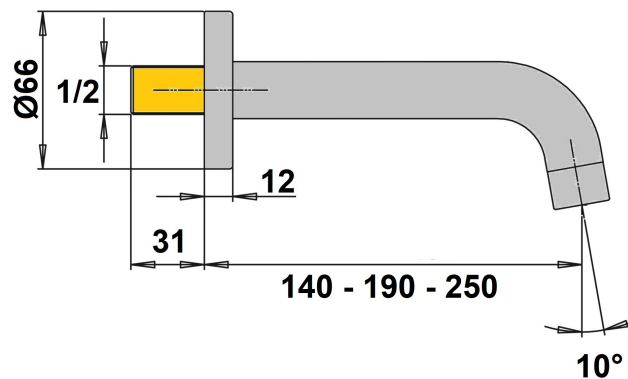

**BEC ROND POUR LAVABO OU BAIGNOIRE LONGUEUR 250MM
FINITION EPOXY NOIR MAT**

Ref : **BEC09258NM**

Collection : **Lyke Black**
Aucun ECAU

Finition : **Epoxy noir mat**