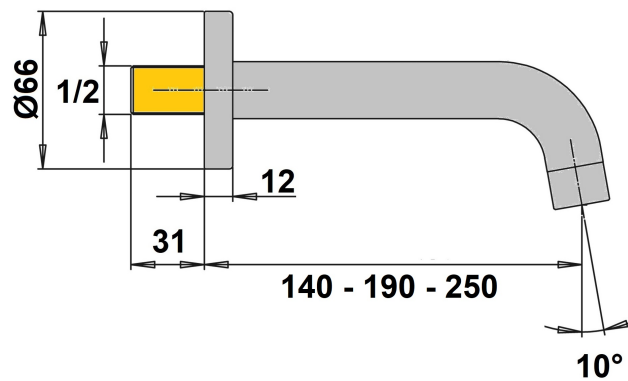

**BEC ROND POUR LAVABO OU BAIGNOIRE LONGUEUR 140MM
FINITION EPOXY NOIR MAT**

Ref : **BEC09148NM**

Collection : **Lyke Black**
Aucun ECAU

Finition : **Epoxy noir mat**