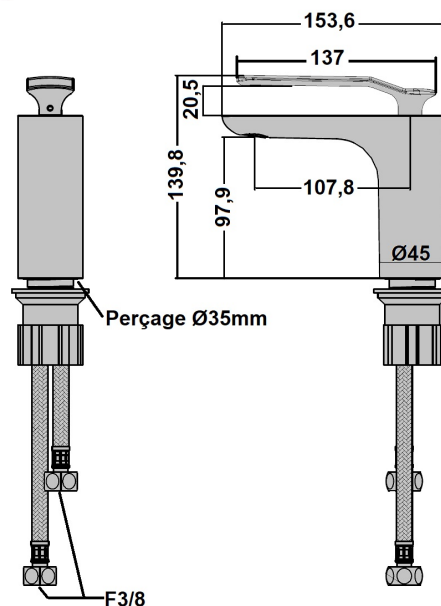

## MITIGEUR LAVABO ADDICT GOLD ROSE

Ref : **ADGR211**Collection : **Addict PVD Gold rose**  
**Aucun ECAU**Finition : **PVD gold rose**

Hauteur totale

140 (mm)

Hauteur sous bec

98 (mm)

Saillie du bec

108 (mm)

Débit au bec

8 (L/min)

Ø de perçage

35 (mm)

Vidage inclus

Oui (Oui/Non)