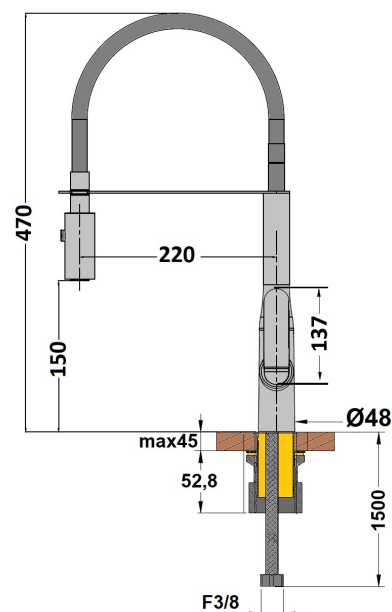

## Mitigeur cuisine à douchette 2 jets Addict chrome

Ref : **ADCR579**Collection : **Addict****Aucun ECAU**

Hauteur totale

470 (mm)

Hauteur sous bec

150 (mm)

Saillie du bec

220 (mm)

Nombre de jets

2 (jet(s))

Débit de la douchette

13 (L/min)

Ø de perçage

35 (mm)