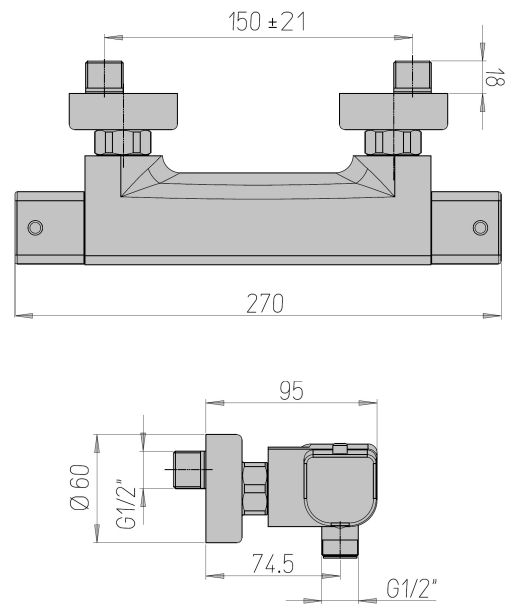

Mitigeur douche thermostatique Addict chrome

Ref : **ADCR511TH**

Collection : **Addict**

E2 C3 A2 U3

Débit

Finition : **Chrome**

15 (L/min)