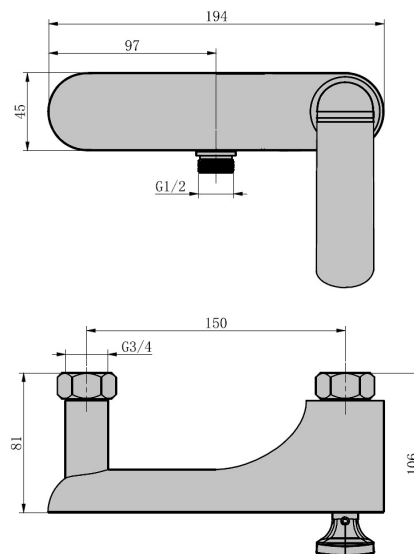

Mitigeur douche Addict chrome

Ref : **ADCR511**

Collection : **Addict**  
**Aucun ECAU**  
 Débit

Finition : **Chrome**  
 14 (L/min)