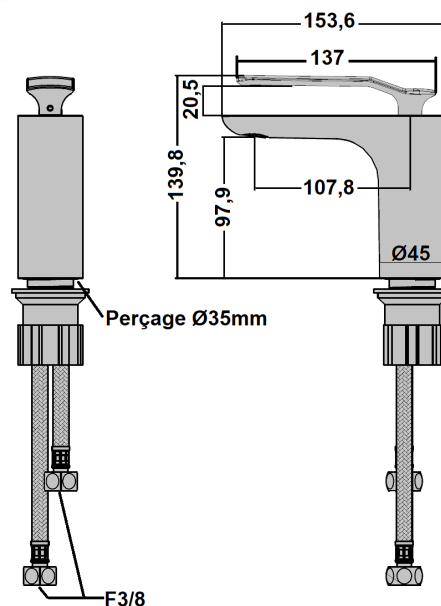

Mitigeur lavabo Addict chrome

Ref : **ADCR211**

Collection : **Addict**

**Aucun ECAU**

Hauteur totale

Finition : **Chrome**

140 (mm)

Hauteur sous bec

98 (mm)

Saillie du bec

108 (mm)

Débit au bec

9 (L/min)

Ø de perçage

35 (mm)

Vidage inclus