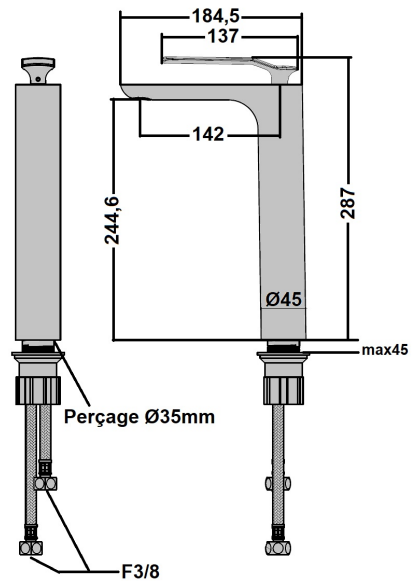

Mitigeur lavabo réhaussé Addict chrome

Ref : **ADCR205**

Collection : **Addict**
Aucun ECAU
Débit

Finition : **Chrome**
9 (L/min)