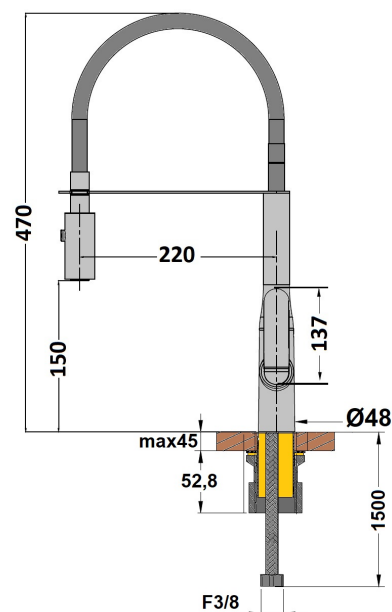

Mitigeur cuisine à douchette 2 jets Addict White Blanc / chrome

Ref : **ADBC579**Collection : **Addict White****Aucun ECAU**

Hauteur totale

Finition : **Chrome**

470 (mm)

Hauteur sous bec

150 (mm)

Saillie du bec

220 (mm)

Nombre de jets

2 (jet(s))

Ø de perçage

35 (mm)

Hauteur sous manette

40 (mm)