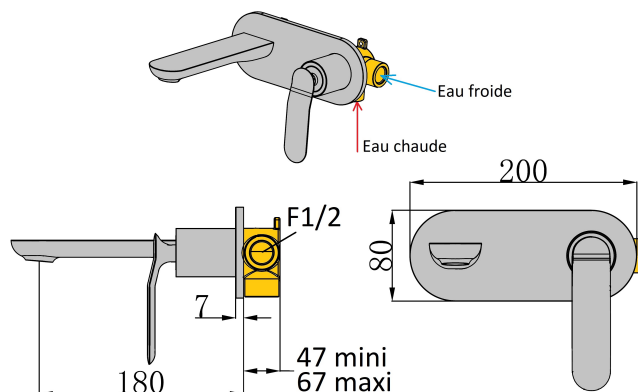

Mitigeur lavabo mural Addict White blanc / chrome

Ref : **ADBC208**Collection : **Addict White****Aucun ECAU**

Saillie du bec

Profondeur d'encastrement mini

Débit au bec

Vidage inclus

Profondeur d'encastrement maxi

Finition : **Chrome / Blanc laqué**

180 (mm)

47 (mm)

10 (L/min)

Non (Oui/Non)

67 (mm)