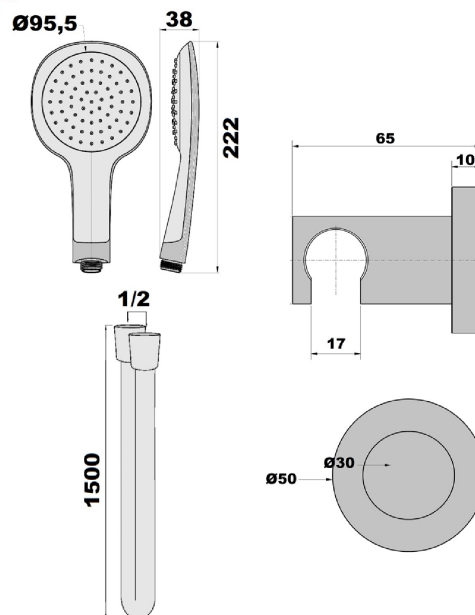

Ensemble douchette sur applique Addict White blanc / chrome

Ref : **ADBC027**Collection : **Addict White**
Aucun ECAU

Longueur du flexible

Finition : **Chrome / Blanc laqué**

1.50 (m)

Nombre de jets

1 (jet(s))

Débit de la douchette

12 (L/min)