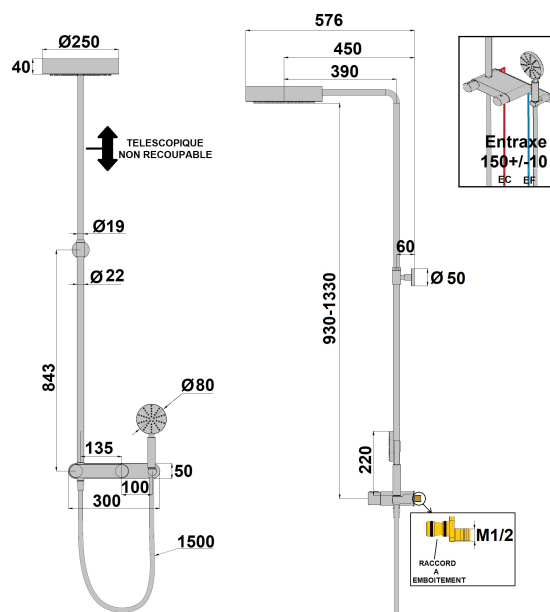

Colonne de douche thermostatique Addict PVD noir mat brossé

Ref : **AD250THPZ**

Collection : **Addict PVD Noir mat brossé**

Aucun ECAU

Longueur du flexible

1.50 (m)

Nombre de jets

1 (jet(s))

Ø de la pomme de tête

250 (mm)

Entraxe

150 (mm (+/- 20mm))

Hauteur sous pomme mini

1100 (mm)

Hauteur sous pomme maxi

1500 (mm)

Hauteur totale mini

1140 (mm)

Hauteur totale maxi

1540 (mm)

Finition : **PVD noir mat brossé**