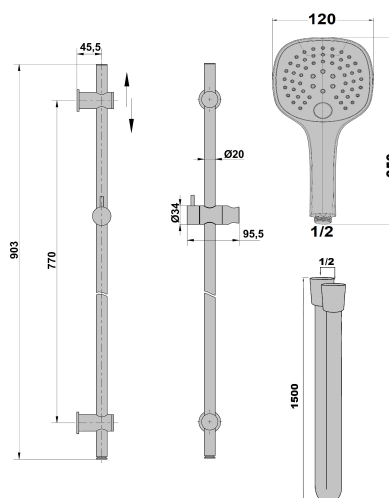

Barre de douche Square Fresh 3 jets noir mat

Ref : **984NM308**Finition : **Epoxy noir mat****Aucun ECAU**

Longueur du flexible

1.50 (m)

Nombre de jets

3 (jet(s))

Longueur de la barre

900 (mm)

Débit

7.6 (L/min)

Ø de la barre

18 (mm)