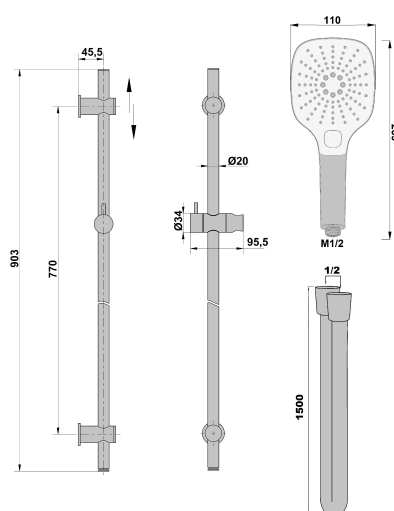

## Barre de douche 3 jets Spectra noir mat

Ref : **984NM120**

Finition : **Epoxy noir mat**

### Aucun ECAU

Longueur du flexible

1.5 (m)

Nombre de jets

3 (jet(s))

Longueur de la barre

900 (mm)

Débit

7.6 (L/min)

Ø de la barre

18 (mm)

Dimensions douchette

110 x 120 (mm)