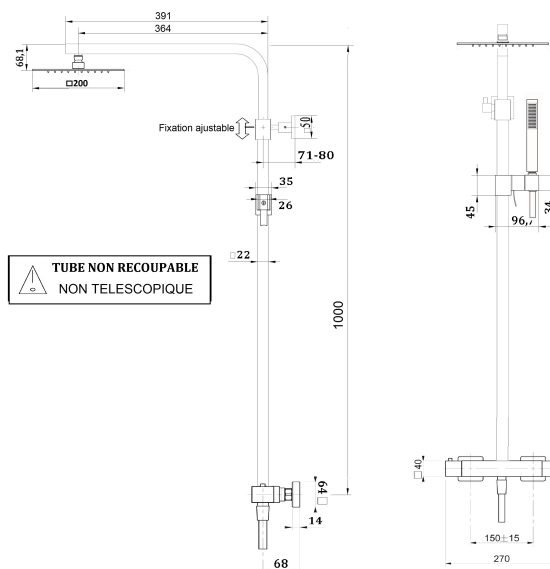

Colonne de douche thermostatique carrée Tank 200 x 200 mm  
chrome

Ref : **97TANK200**

**Aucun ECAU**

Longueur du flexible 1.50 (m)  
 Nombre de jets 1 (jet(s))  
 Hauteur sous pomme de tête 951.9 (mm)  
 Débit 12 (L/min)  
 Dimmensions pomme de tête 200 X 200 (mm)

Finition : **Chrome**