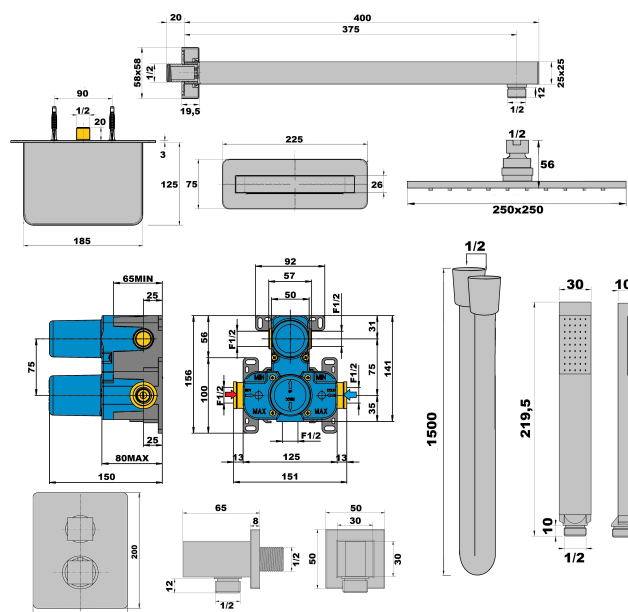

## Ensemble baignoire encastré avec douche de tête Dax Square chrome

Ref : **95CR900TH**

Collection : **Dax Square**

Finition : **Chrome**

Saillie du bec	125 (mm)
Profondeur d'encastrement mini	64 (mm)
Longueur du flexible	1.5 (m)
Nombre de jets	1 (jet(s))
Ø de la pomme de tête	250 (mm)
Profondeur d'encastrement maxi	85 (mm)
Box d'encastrement fournie	Oui (Oui/Non)
Débit	19 (L/min)
Longueur du bras	400 (mm)
Largeur	185 (mm)