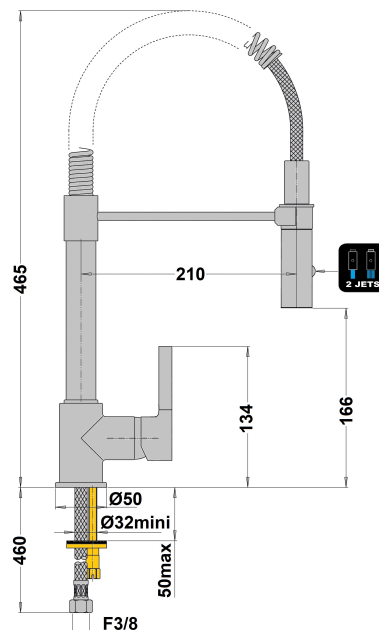

Mitigeur cuisine à douchette Hoby split PVD gris acier brossé

Ref : **92PW555H**

Finition : **PVD grey acier brossé**

Aucun ECAU

Hauteur totale	465 (mm)
Saillie du bec	210 (mm)
Nombre de jets	2 (jet(s))
Débit de la douchette	12 (L/min)
Ø de perçage	35 (mm)