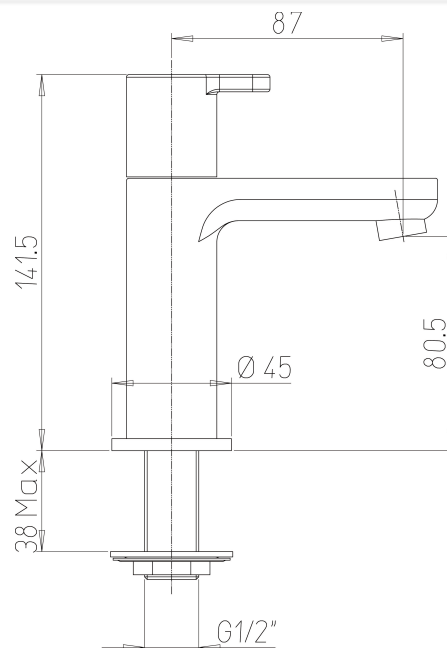

Lave-main eau froide Hoby chrome

Ref : **92CR204**Finition : **Chrome****Aucun ECAU**

Hauteur totale
Hauteur sous bec
Saillie du bec
Vidage inclus
Débit

142 (mm)
81 (mm)
87 (mm)
Non (Oui/Non)
14 (L/min)