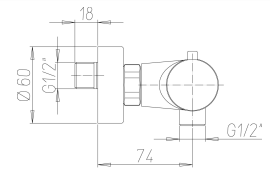

Mitigeur douche thermostatique Le Mans chrome

Ref : **90CR511THC3**

Collection : **Le Mans**

E1 C3 A3 U3

Débit

Finition : **Chrome**

13 (L/min)