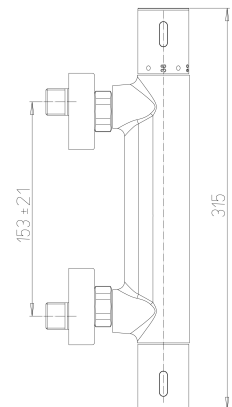

Mitigeur douche thermostatique Le Mans chrome

Ref : **90CR511THC3**

Collection : **Le Mans**

E1 C3 A3 U3

Débit

Finition : **Chrome**

13 (L/min)