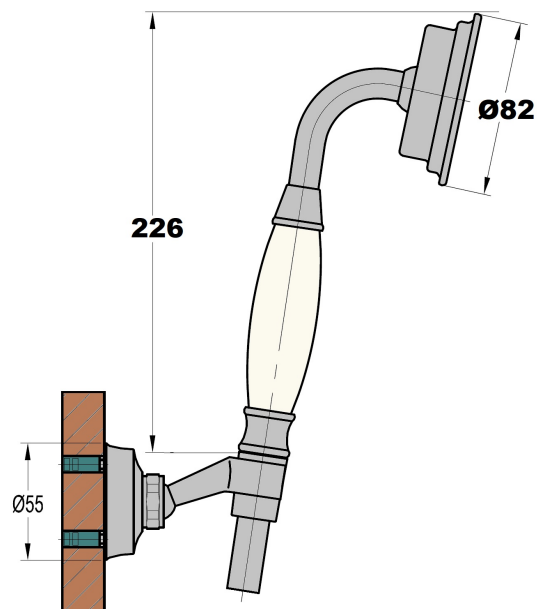

**Ensemble douchette sur applique rétro Lady's PVD gris acier  
brossé**Ref : **909PW262**Collection : **Lady's Grey Acier**  
**Aucun ECAU**Finition : **Grey acier**

Longueur du flexible

1.50 (m)

Nombre de jets

1 (jet(s))

Débit de la douchette

12 (L/min)