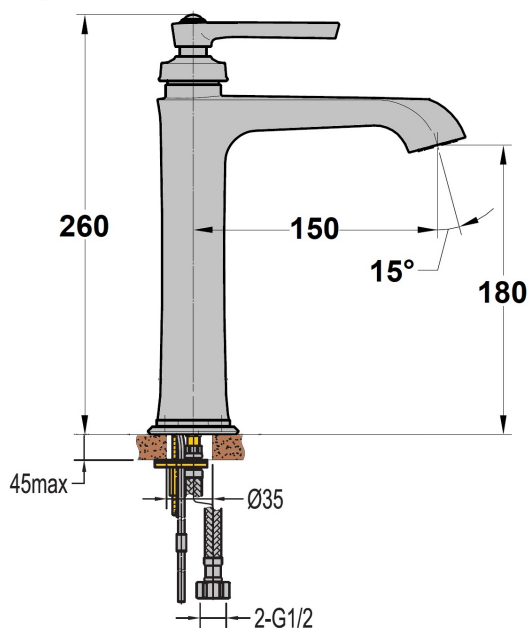

Mitigeur lavabo réhaussé rétro Lady's gris acier brossé

Ref : **909PW180**Collection : **Lady's Grey Acier**
Aucun ECAUHauteur totale
Hauteur sous bec
Saillie du bec
Débit au bec
Ø de perçage
Vidage inclusFinition : **Grey acier**260 (mm)
180 (mm)
150 (mm)
7 (L/min)
35 (mm)
Non (Oui/Non)