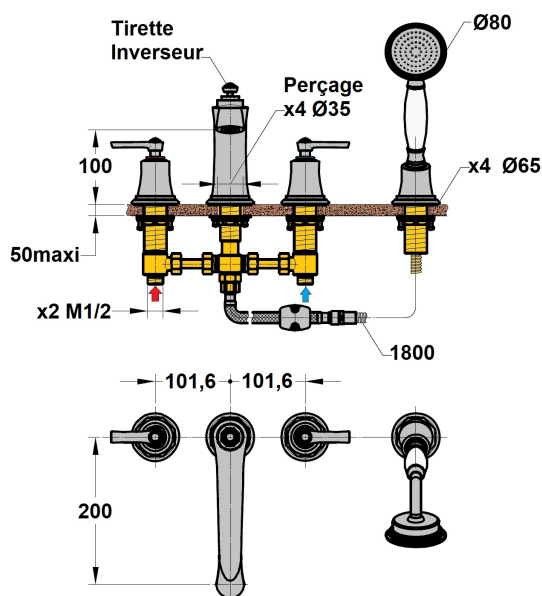

Mélangeur baignoire rétro à poser sur gorge Lady's auburn

Ref : **909ORB714**

Collection : **Lady's Auburn**
Aucun ECAU

Finition : **Auburn**

Hauteur sous bec

100 (mm)

Saillie du bec

200 (mm)

Longueur du flexible

1.80 (m)

Débit de la douchette

12 (L/min)

Débit au bec

19 (L/min)

Ø de perçage

35 (mm)