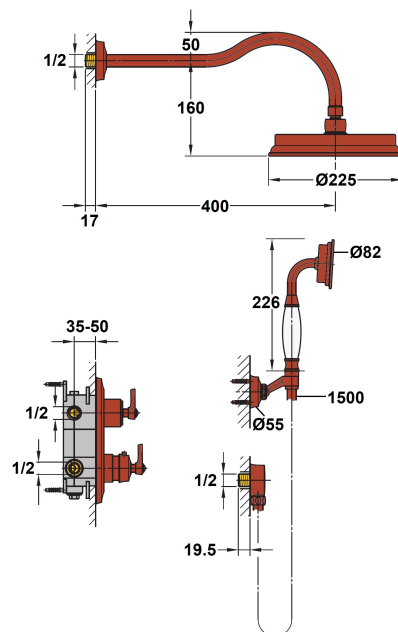

## Ensemble de douche thermostatique rétro à encastrer Lady's auburn

Ref : **909ORB690TH**

Collection : **Lady's Auburn**

Finition : **Auburn**

**Aucun ECAU**

Profondeur d'encastrement mini

50 (mm)

Longueur du flexible

1.50 (m)

Nombre de jets

1 (jet(s))

Ø de la pomme de tête

225 (mm)

Profondeur d'encastrement maxi

65 (mm)

Saillie de la pomme de tête

400 (mm)

Ø de la plaque

210 (mm)