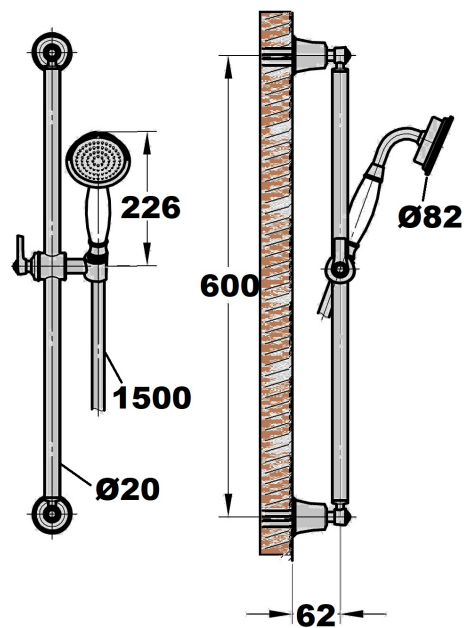

Barre de douche rétro Lady's auburn

Ref : **909ORB218**Collection : **Lady's Auburn**
Aucun ECAU

Longueur du flexible

Finition : **Auburn**

1.50 (m)

Nombre de jets

1 (jet(s))

Débit de la douchette

12 (L/min)

Longueur de la barre

600 (mm)

Ø de la barre

20 (mm)