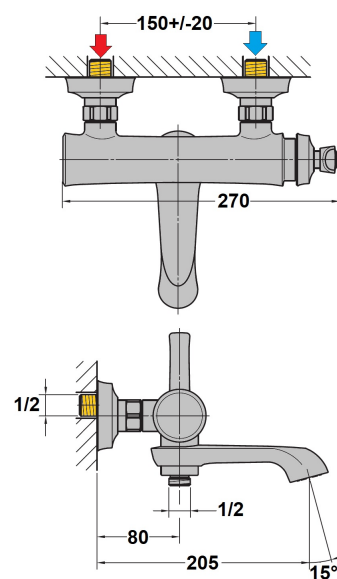

## Mitigeur baignoire mural rétro Lady's auburn

Ref : **909ORB111**Collection : **Lady's Auburn****Aucun ECAU**

Saillie du bec

Débit au bec

Entraxe

Finition : **Auburn**

205 (mm)

20 (L/min)

150 (mm (+/- 20mm))