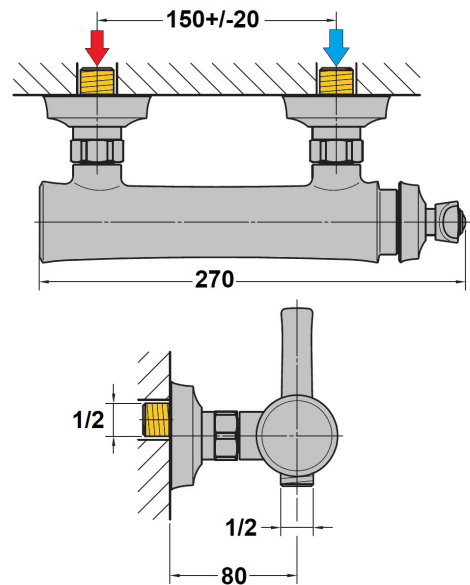

## MITIGEUR DOUCHE MURAL NU LADY S NOIR MAT

Ref : **909NM511**Collection : **Lady's Black**  
**Aucun ECAU**  
EntraxeFinition : **Epoxy noir mat**  
150 (mm (+/- 20mm))