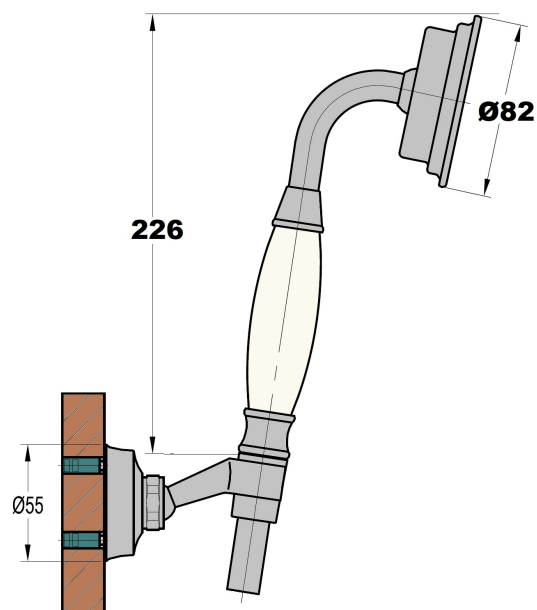

MINIKIT DOUCHETTE COMPLET LADY S NOIR MAT

Ref : **909NM262**Collection : **Lady's Black**
Aucun ECAU

Longueur du flexible

Nombre de jets

Débit de la douchette

Finition : **Epoxy noir mat**

1.50 (m)

1 (jet(s))

14 (L/min)