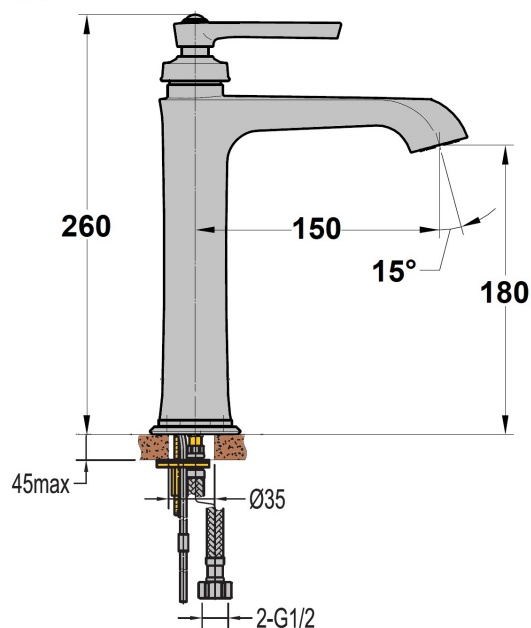

Mitigeur lavabo rétro réhaussé Lady's noir satiné

Ref : **909NM180**Collection : **Lady's Black**
Aucun ECAUHauteur totale
Hauteur sous bec
Saillie du bec
Ø de perçage
Vidage inclusFinition : **Epoxy noir mat**260 (mm)
180 (mm)
150 (mm)
35 (mm)
Non (Oui/Non)