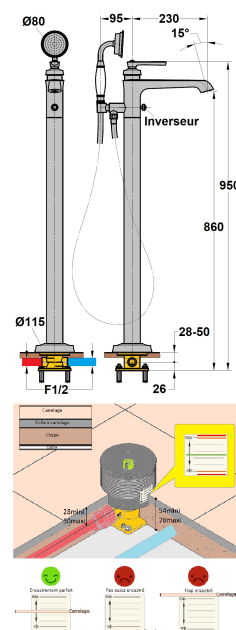

Mitigeur sur pied rétro pour baignoire îlot Lady's chrome

Ref : **909CR879**

Collection : **Lady's**
Aucun ECAU

Finition : **Chrome**

Hauteur sous bec 860 (mm)

860 (mm)

Saillie du bec 230 (mm)

230 (mm)

Profondeur d'encastrement mini 28 (mm)

28 (mm)

Profondeur d'encastrement maxi 50 (mm)

50 (mm)

Corps d'encastrement inclus Oui (Oui/Non)

Oui (Oui/Non)

Box d'encastrement fournie Oui (Oui/Non)

Oui (Oui/Non)

Débit 14 (L/min)

14 (L/min)