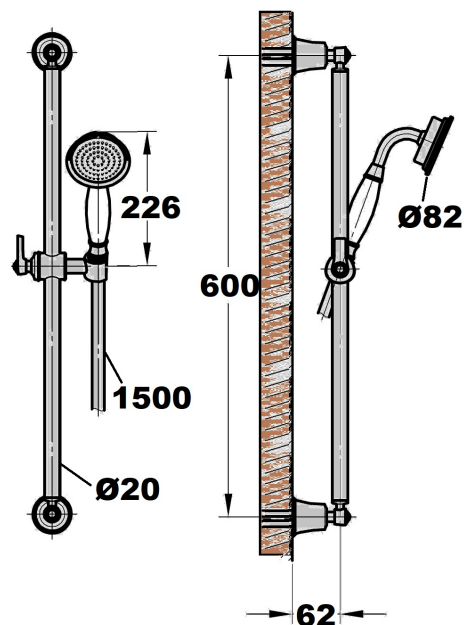

Barre de douche rétro Lady's chrome

Ref : **909CR218**Collection : **Lady's**
Aucun ECAU

Longueur du flexible

Finition : **Chrome**

1.5 (m)

Nombre de jets

1 (jet(s))

Débit de la douchette

14 (L/min)

 \varnothing de la barre

20 (mm)

Longueur

600 (mm)