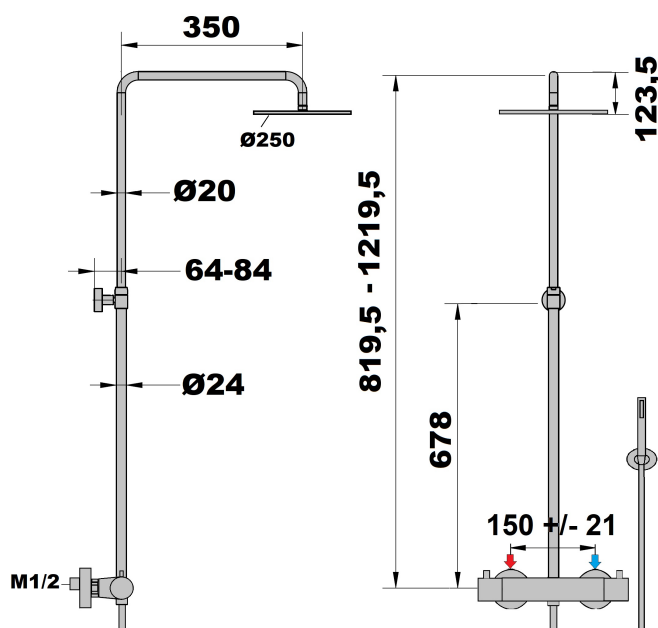

Colonne de douche thermostatique ronde Cox PVD gris acier  
brossé

Ref : **88PW250TH**

Collection : **Cox PVD Grey acier  
brossé**

Finition : **PVD grey acier brossé**

**Aucun ECAU**

Longueur du flexible

1.50 (m)

Nombre de jets

1 (jet(s))

Ø de la pomme de tête

250 (mm)

Entraxe

150 (mm (+/- 20mm))

Hauteur totale mini

819 (mm)

Hauteur totale maxi

1219 (mm)