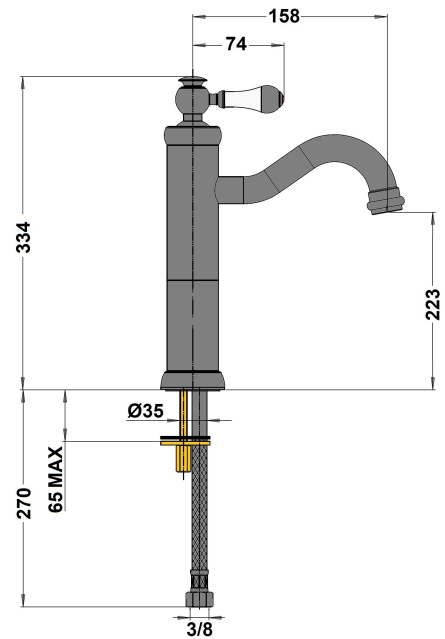

MITIGEUR LAVABO HAUT DUOMO OR BROSSE

Ref : **88PJ211LL**

Collection : **Duomo**
Aucun ECAU

Finition : **PVD laiton brossé**