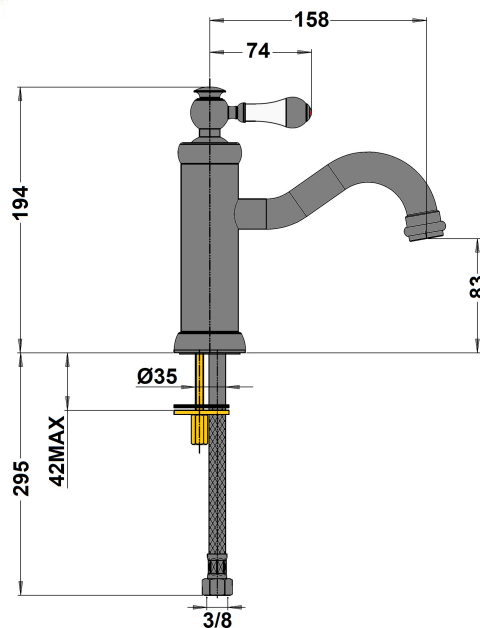

Mitigeur lavabo rétro Uomo PVD laiton brosséRef : **88PJ211**Collection : **Duomo**Finition : **PVD laiton brossé**

Hauteur totale

194 (mm)

Hauteur sous bec

83 (mm)

Saillie du bec

158 (mm)

Ø de perçage

35 (mm)

Vidage inclus

Oui (Oui/Non)