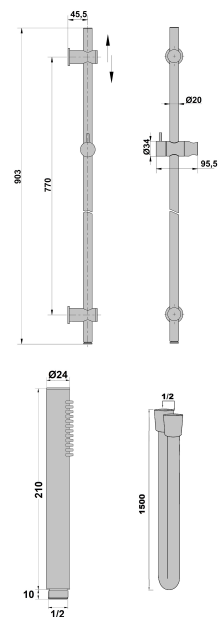

## Barre de douche Cox Black noir mat

Ref : **88NM900**Collection : **Cox Black**  
**Aucun ECAU**

Longueur du flexible

Finition : **Epoxy noir mat**

1.50 (m)

Nombre de jets

1 (jet(s))

Débit de la douchette

12 (L/min)

Longueur de la barre

900 (mm)

Ø de la barre

18 (mm)