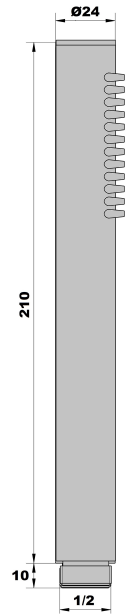

## Douchette métal 1 jet Cox Black noir mat

Ref : **887NM**

**Aucun ECAU**  
Nombre de jets

Finition : **Epoxy noir mat**

1 (jet(s))