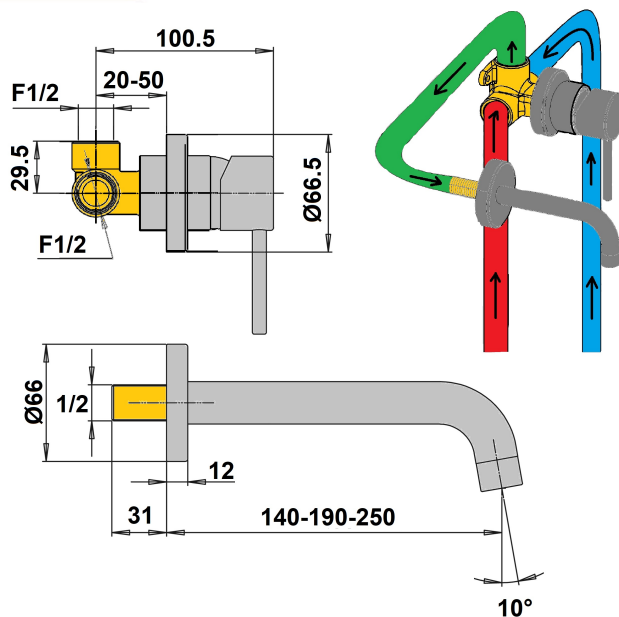

Mitigeur lavabo mural bec longueur 14 cm Cox Black noir mat

Ref : **88148NM**

Collection : **Cox Black**

Aucun ECAU

Saillie du bec

Profondeur d'encastrement mini

Débit au bec

Vidage inclus

Profondeur d'encastrement maxi

Finition : **Epoxy noir mat**

140 (mm)

20 (mm)

14 (L/min)

Non (Oui/Non)

50 (mm)