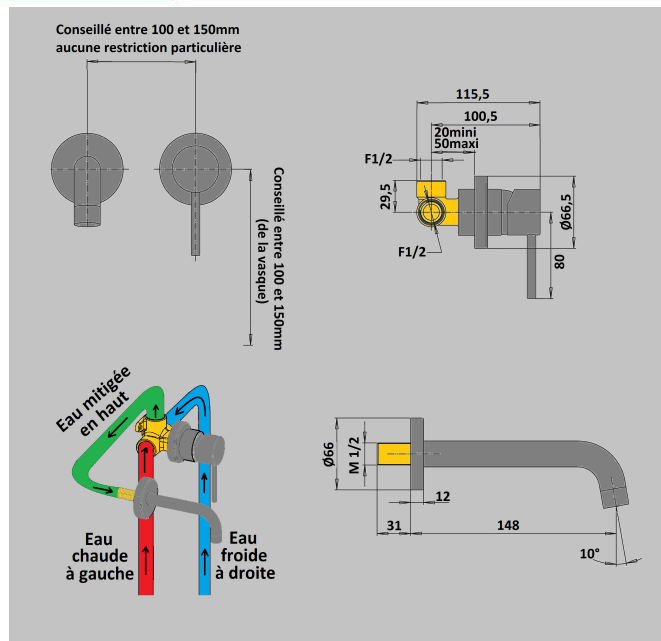

## Mitigeur lavabo 2 trou mural bec de 14cm finition Chrome

Ref : **88148A**

Collection : **Cox**

**Aucun ECAU**

Saillie du bec

Profondeur d'encastrement mini

Vidage inclus

Profondeur d'encastrement maxi

Corps d'encastrement inclus

Débit

Finition : **Chrome**

140 (mm)

20 (mm)

Non (Oui/Non)

50 (mm)

Oui (Oui/Non)

14 (L/min)