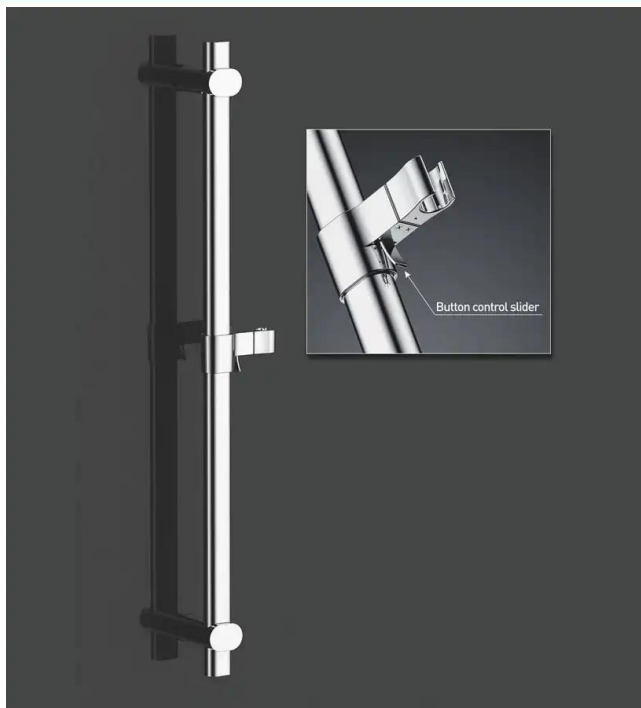

## Barre de douche nue Ovo chrome

Ref : **86CR003**

**Aucun ECAU**

Finition : **Chrome**