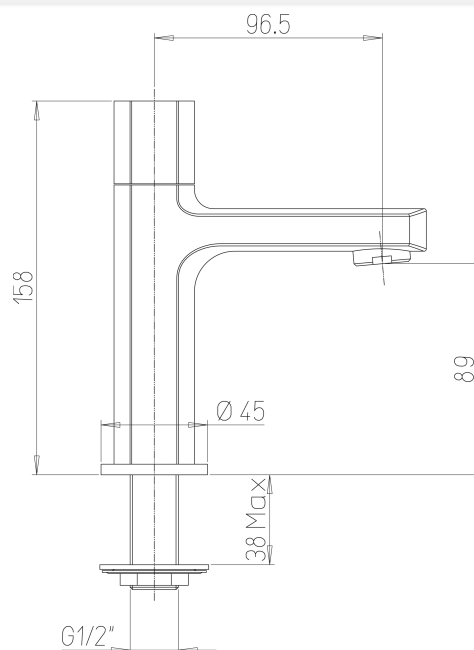

Robinet lave-mains eau froide Ovo chromeRef : **86204A****Aucun ECAU**

Hauteur totale
Hauteur sous bec
Saillie du bec
Vidage inclus
Débit

Finition : **Chrome**

158 (mm)
89 (mm)
96 (mm)
Non (Oui/Non)
14 (L/min)