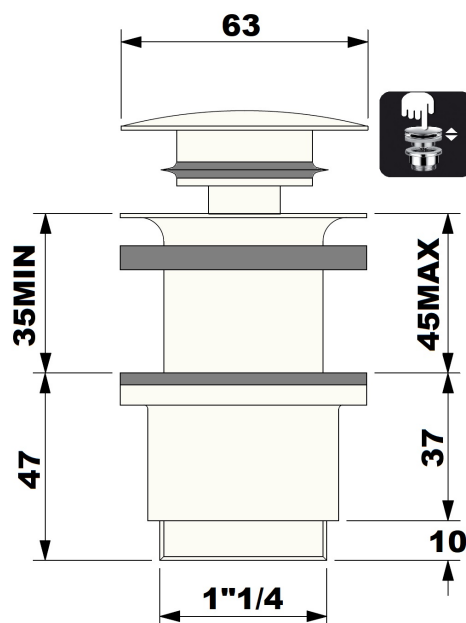

Vidage clic-clac 100% métal finition blanc mat idéal pour vasque sans trop plein

Ref : **853B**

Finition : **Aucune finition**

Aucun ECAU