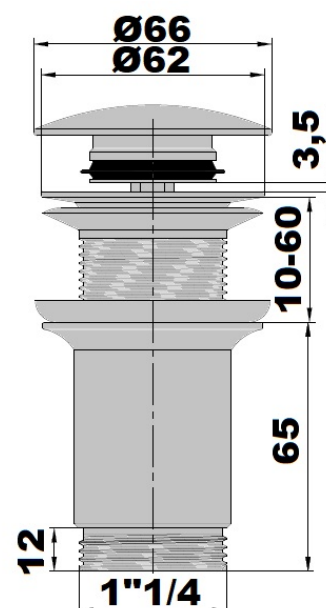

Vidage clic-clac rond sans trop plein chrome

Ref : **853A**Finition : **Chrome****Aucun ECAU**

Epaisseur de serrage mini

10 (mm)

Epaisseur de serrage maxi

60 (mm)